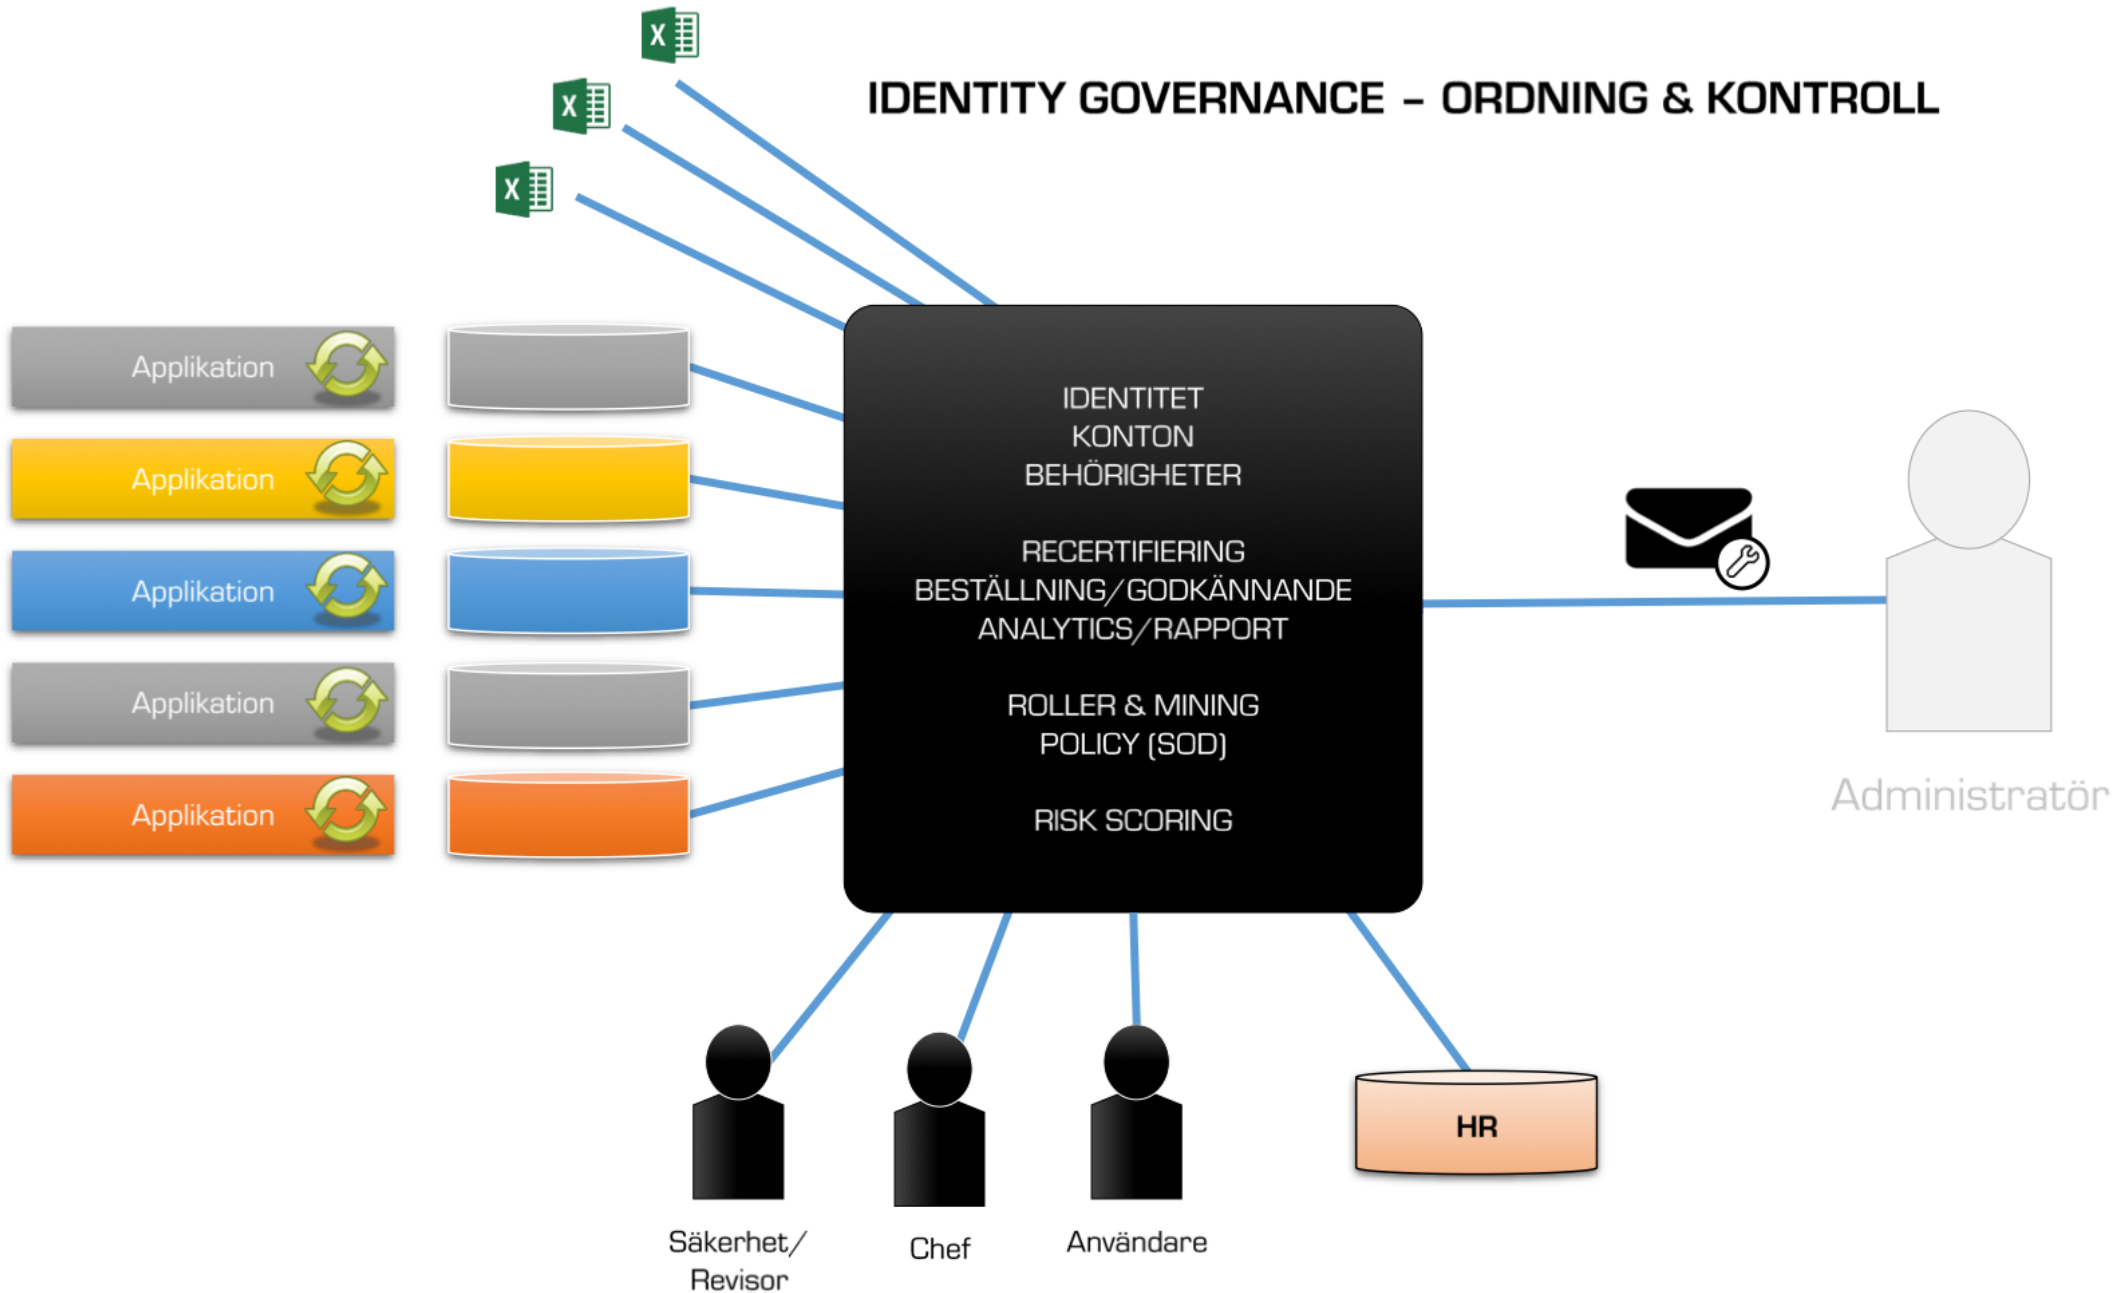

Felix Alin

Alumn från Civilingenjör och Lärare

Matematik och teknik med specialisering mot datateknik

Agenda

- Mitt yrkesområde
- Min bakgrund
- Under KTH
- Framtiden

IDENTITY GOVERNANCE - ORDNING & KONTROLL

Innan och inför KTH

- Samhälle & Ekonomi
- Arbete + ströstudier
- Basår

Under KTH

- Studier
 - Studerade aktivt (100%) under 5,5 år
 - En sista kurs under VT23
- Engagemang
 - Parallellt med studier i olika sammanhang
- Arbete
 - Parallellt med studier och engagemang