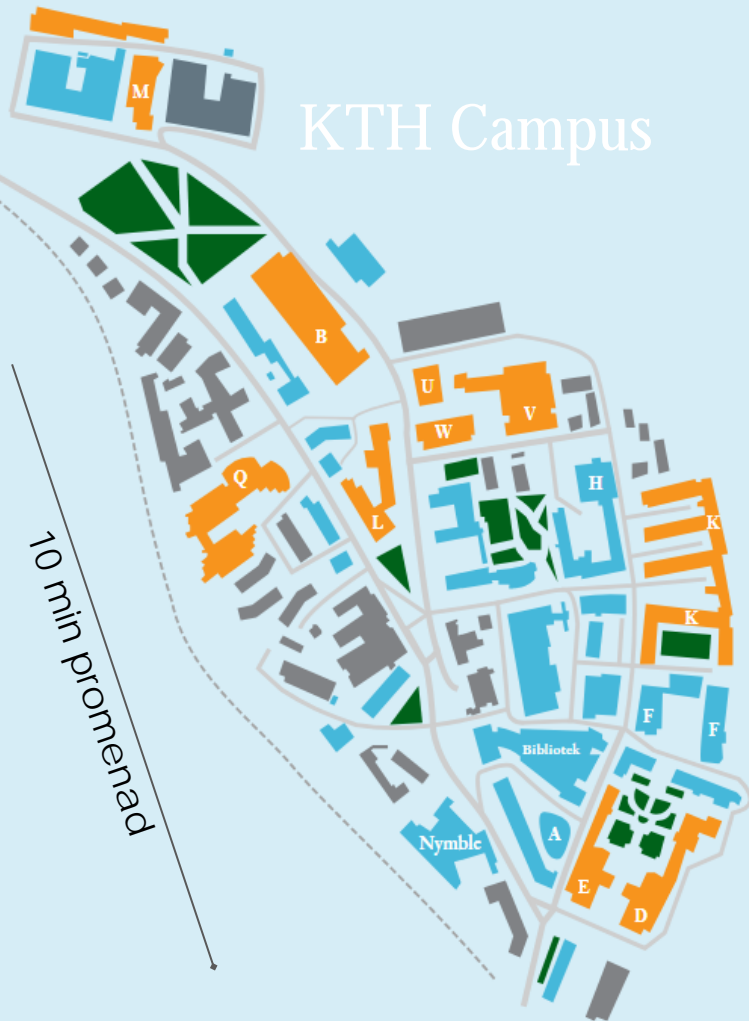

Livet som CL-student

Civilingenjör och lärare

En vanlig dag

Undervisning i alla byggnader

Ak och microvågsköer

Lärrarledd undervisning 8-17 i åk 1

Pedagogik och matematik

Flytten till Stockholm

Valet att flytta

Boende

Mottagning

Ett litet program

Akademiskt intro, små inriktningar, samläsning

Gemenskap inom kullen och mellan årskurserna

Sektionen för Civilingenjör & Lärare

<https://www.cl-sektionen.se/>